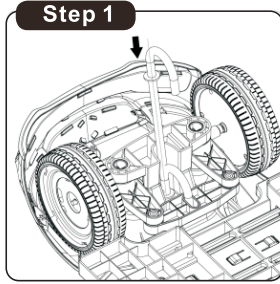

組み立て説明書

図の通りに車体底面からJ型シャフトを挿入します。