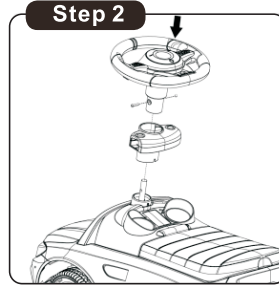

### パーツリスト

1. 車体本体×1 	2. ハンドル×1 	3. バックレスト×1 
4. セーフティバー×2 	5. セーフティバー 固定パーツ×1 	6. ピボットピン×2 
7. 手押しハンドル×1 	8. コネクトチューブ×1 ※固定ピン付き 	9. カップホルダー×1 
10. J型シャフト×1 	11. M5×28 ボルト×4 (予備2本) 	12. M5 ナット×4 (予備2本) 
13. ネジ×1 		

## 組み立て説明書

図の通りに車体底面からJ型シャフトを挿入します。

セーフティーバー固定パーツとハンドルにJ型シャフトを差し込み、シャフトとハンドルのボルト取り付け穴の位置を合わせて、ボルトとナットで固定します。

図の通りに車体取り付け位置に合わせてバックレストを差し込みます。車体前部を押さえながら、バックレストを強く差し込み、抜けないようにして下さい。

手押し用ハンドルと接続チューブを2本のボルトとナットで固定します。この時接続チューブに付いているピンを取り外してください。