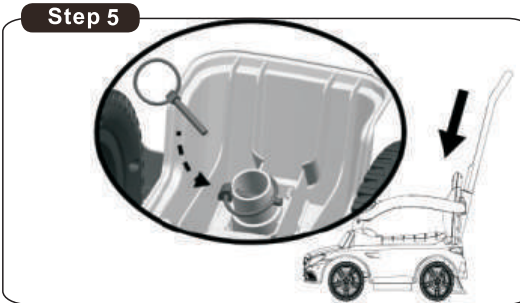

### パーツリスト

1. 車体本体×1 	2. ハンドル×1 	3. バックレスト×1 
4. セーフティバー×2 	5. セーフティバー 固定パーツ×1 	6. ピボットピン×2 
7. 手押しハンドル×1 	8. コネクトチューブ×1 ※固定ピン付き 	9. カップホルダー×1 
10. J型シャフト×1 	11. M5×28 ボルト×4 (予備2本) 	12. M5 ナット×4 (予備2本) 
13. ネジ×1 		

## 組み立て説明書

図の通りに車体底面からJ型シャフトを挿入します。

セーフティーバー固定パーツとハンドルにJ型シャフトを差し込み、シャフトとハンドルのボルト取り付け穴の位置を合わせて、ボルトとナットで固定します。

図の通りに車体取り付け位置に合わせてバックレストを差し込みます。車体前部を押さえながら、バックレストを強く差し込み、抜けないようにして下さい。

手押し用ハンドルと接続チューブを2本のボルトとナットで固定します。この時接続チューブに付いているピンを取り外してください。