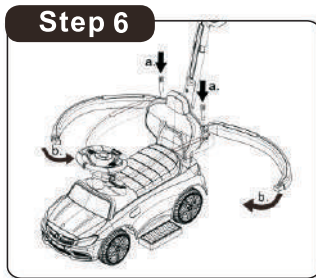

組み立て説明書

セーフティーバーをバックレストにピボットピンで組み付けます。そしてセーフティーバー先端をセーフティーバー固定パーツの穴に入れます。