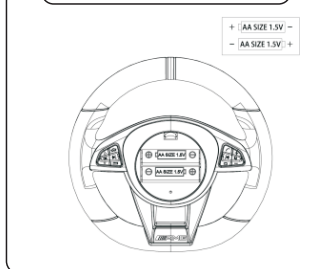

BATTERY CHANGE

乾電池の取り付け方

乾電池取り付け部のネジを外してください。
図の通りに単三の乾電池を入れて下さい。
乾電池の電極を間違えないようにして下さい。
乾電池取り付け後に再度ネジを締めます。
※ネジはお子様の手が届かない場所において下さい。