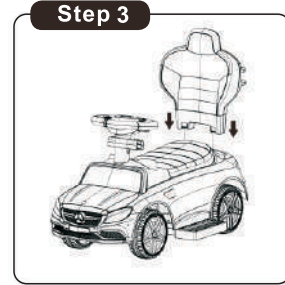

### パーツリスト

1. 車体本体×1 	2. ハンドル×1 	3. バックレスト×1 
4. セーフティバー×2 	5. セーフティバー 固定パーツ×1 	6. ピボットピン×2 
7. 手押しハンドル×1 	8. コネクトチューブ×1 ※固定ピン付き 	9. カップホルダー×1 
10. J型シャフト×1 	11. M5×28 ボルト×4 (予備2本) 	12. M5 ナット×4 (予備2本) 
13. ネジ×1 		

## 組み立て説明書

図の通りに車体底面からJ型シャフトを挿入します。

セーフティーバー固定パーツとハンドルにJ型シャフトを差し込み、シャフトとハンドルのボルト取り付け穴の位置を合わせて、ボルトとナットで固定します。

図の通りに車体取り付け位置に合わせてバックレストを差し込みます。車体前部を押さえながら、バックレストを強く差し込み、抜けないようにして下さい。

手押し用ハンドルと接続チューブを2本のボルトとナットで固定します。この時接続チューブに付いているピンを取り外してください。