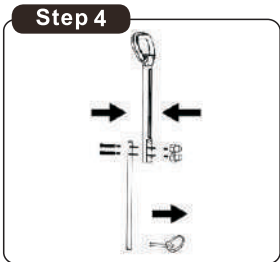

### パーツリスト

1. 車体本体×1 	2. ハンドル×1 	3. バックレスト×1 
4. セーフティバー×2 	5. セーフティバー 固定パーツ×1 	6. ピボットピン×2 
7. 手押しハンドル×1 	8. コネクトチューブ×1 ※固定ピン付き 	9. カップホルダー×1 
10. J型シャフト×1 	11. M5×28 ボルト×4 (予備2本) 	12. M5 ナット×4 (予備2本) 
13. ネジ×1 		

## 組み立て説明書

図の通りに車体底面からJ型シャフトを挿入します。

セーフティーバー固定パーツとハンドルにJ型シャフトを差し込み、シャフトとハンドルのボルト取り付け穴の位置を合わせて、ボルトとナットで固定します。

図の通りに車体取り付け位置に合わせてバックレストを差し込みます。車体前部を押さえながら、バックレストを強く差し込み、抜けないようにして下さい。

手押し用ハンドルと接続チューブを2本のボルトとナットで固定します。この時接続チューブに付いているピンを取り外してください。

手押し用ハンドルをバックレストの穴に差し込み、車体を裏返し、Step4で取り外したピンで固定してください。