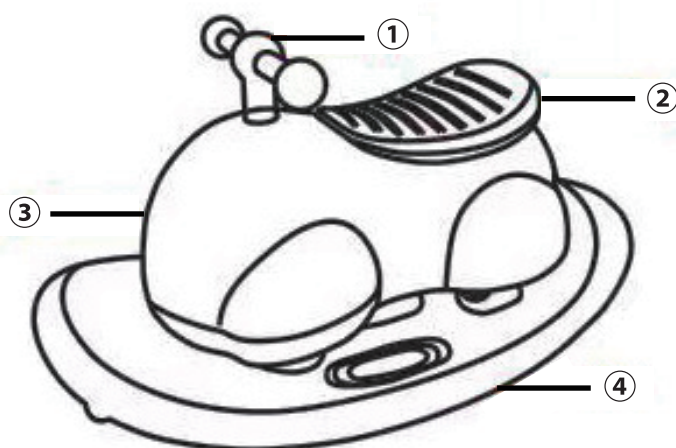

くちにいれない

みずにぬらさない

ひにちかづけない

まきつけない

おとなといっしょ

Item No: DN129

取扱説明書 足けり乗用玩具  
ピーナッツカー

対象年齢	1～3才
重量制限	25 kg
車体サイズ	約45.5 × 27.5 × 31 cm
材 質	ABS樹脂、ブナ材他

## 各部の名称

- ① 木製ハンドル
- ② 座席シート
- ③ 本体
- ④ シーソー板  
※シーソー板は別売です。